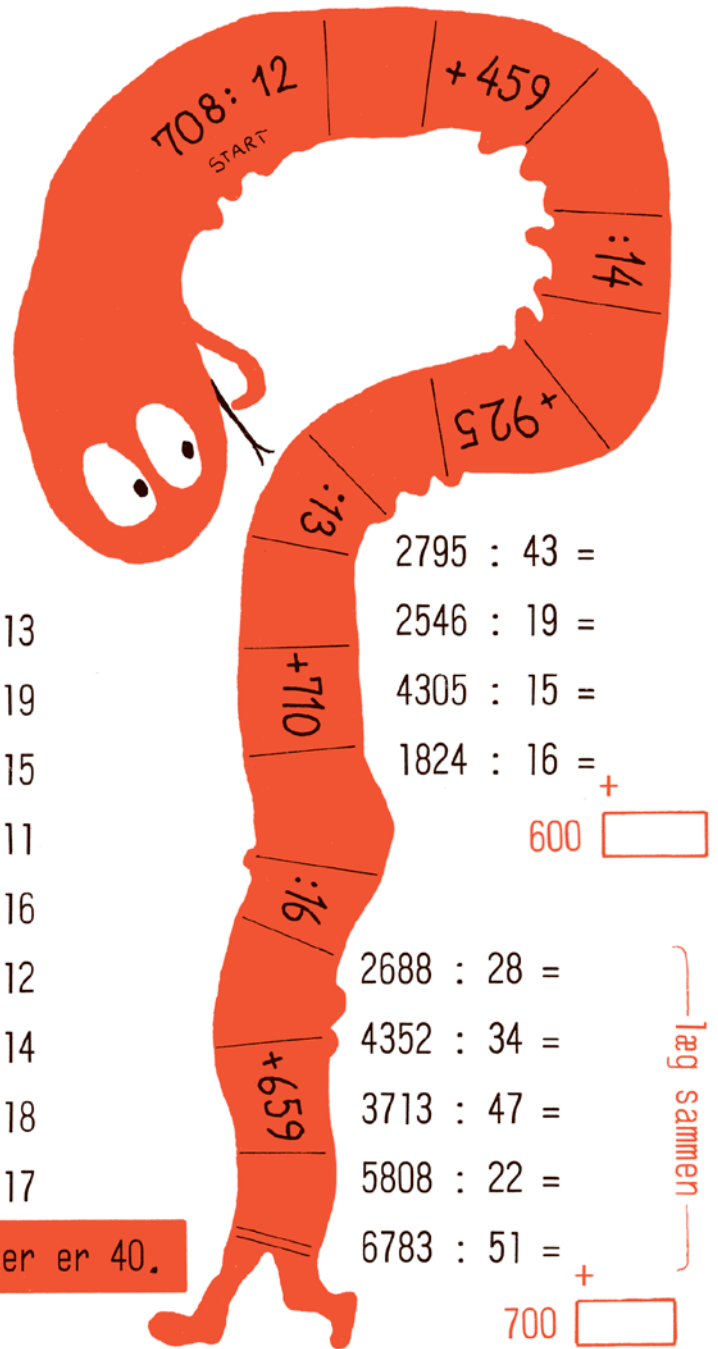

Emneregning FLODHEST - side 2

1		2		3		4
		5				
6	7			8	9	
			10			
11		12			13	
		14				

KRYDSSO GTVAERS

VANDRET.

1. 4248 : 12
3. 4305 : 15
5. 3968 : 16
6. 10164 : 14
8. 6156 : 19
11. 30474 : 18
13. 1513 : 17
14. 30283 : 11

LODRET.

1. 4771 : 13
2. 8094 : 19
3. 4245 : 15
4. 7964 : 11
7. 3936 : 16
9. 29796 : 12
10. 6118 : 14
11. 342 : 18
12. 1564 : 17

KONTROL:

Summen af tallene i de røde rammer er 40.